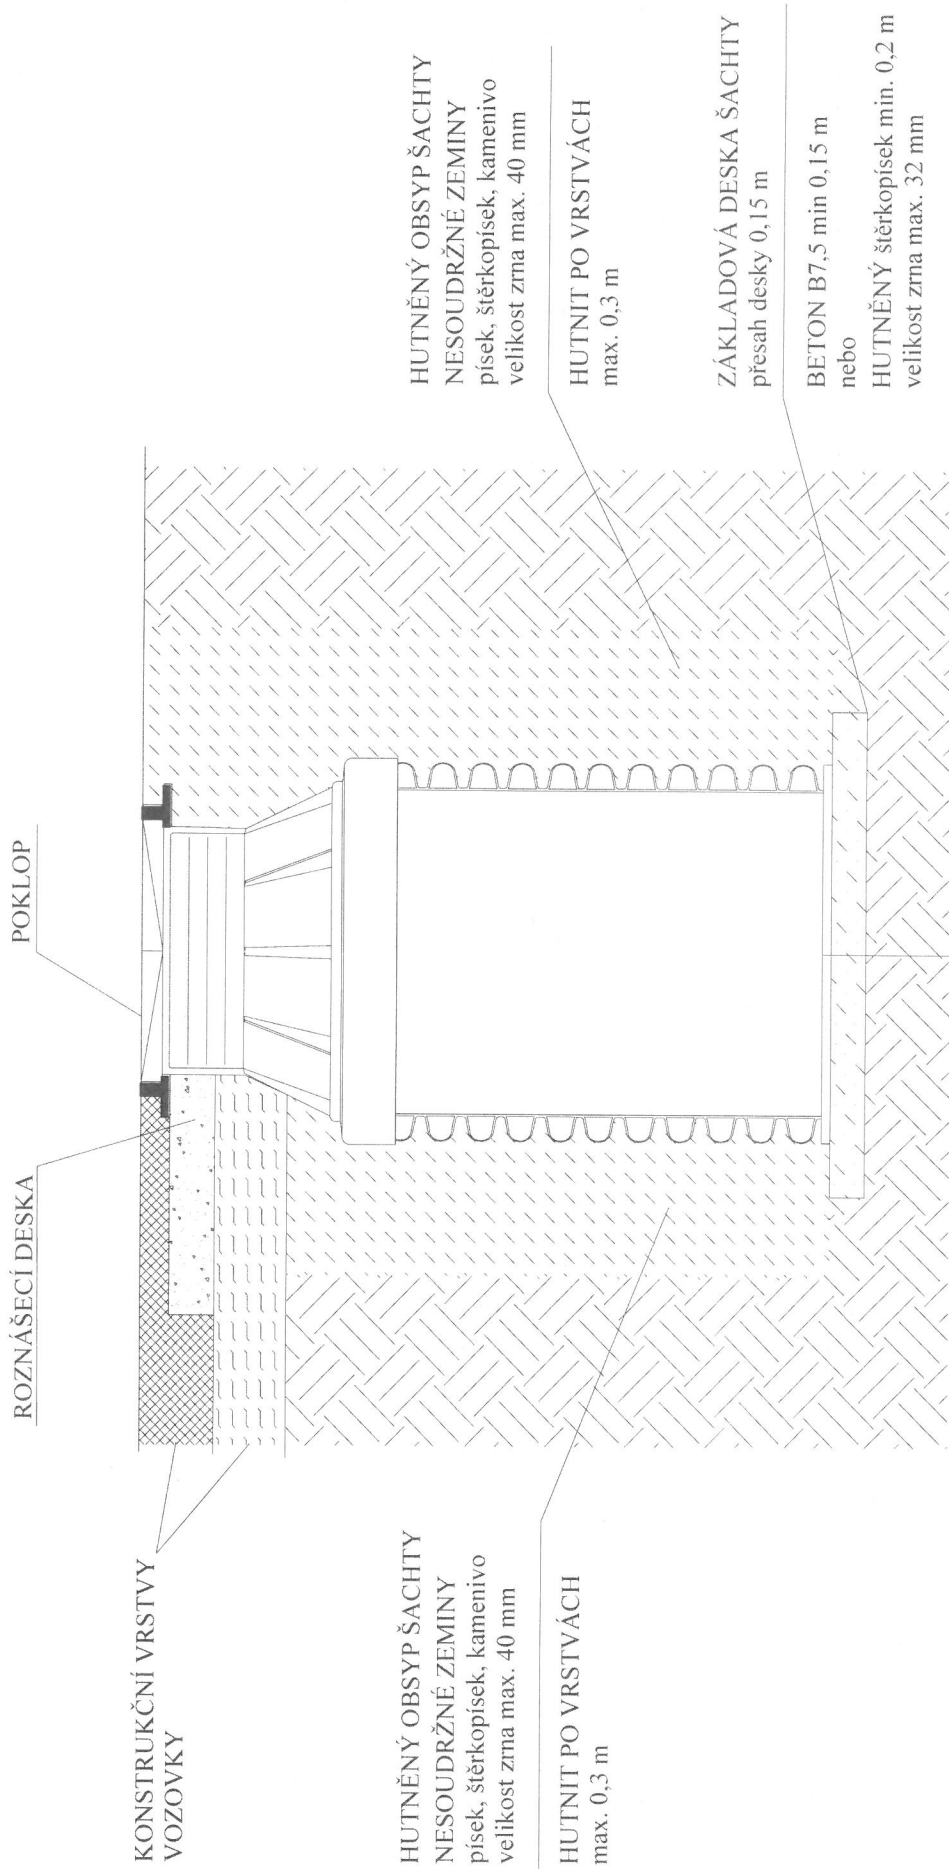

VZOROVÝ ŘEZ ULOŽENÍ KANALIZAČNÍ ŠACHTY SB

BOCR Trading s.r.o., Strakonická 537. 341 01 Horažďovice, www.bocr.cz