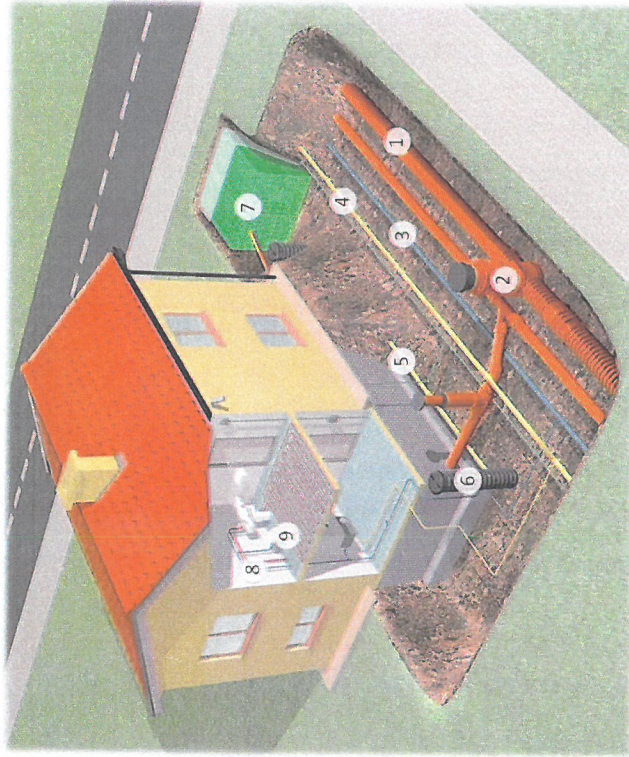

TRUBKY - POKORNÝ S.R.O.

velkoobchod - voda - plyn - kanalizace

PRODEJNA

otevírací doba:

Po - Pá 7.00 - 16.00

Průmyslová 1028
(areál firmy Colas)
293 06 Kosmonosy

tel.: 326 210 552

fax: 326 210 553

e-mail: prodej@trubky-pokorny.cz

[mapa](#)

úvod

nabídka

kontakty

1. 1 – kanalizační potrubí – PVC, PP, PE, kamenina, beton
2. 2 – kanalizační revizní šachta – PP, beton
3. 3 – vodovodní potrubí – PE, litina
4. 4 – plynovodní potrubí – PE
5. 5 – drenážní potrubí – PVC, PE
6. 6 – drenážní šachta – PE
7. 7 – vsakovací systémy
8. 8 – vnitřní vodovodní rozvody – PPR, PEX/AL, PE-RT
9. 9 – odpadní trubky – PP