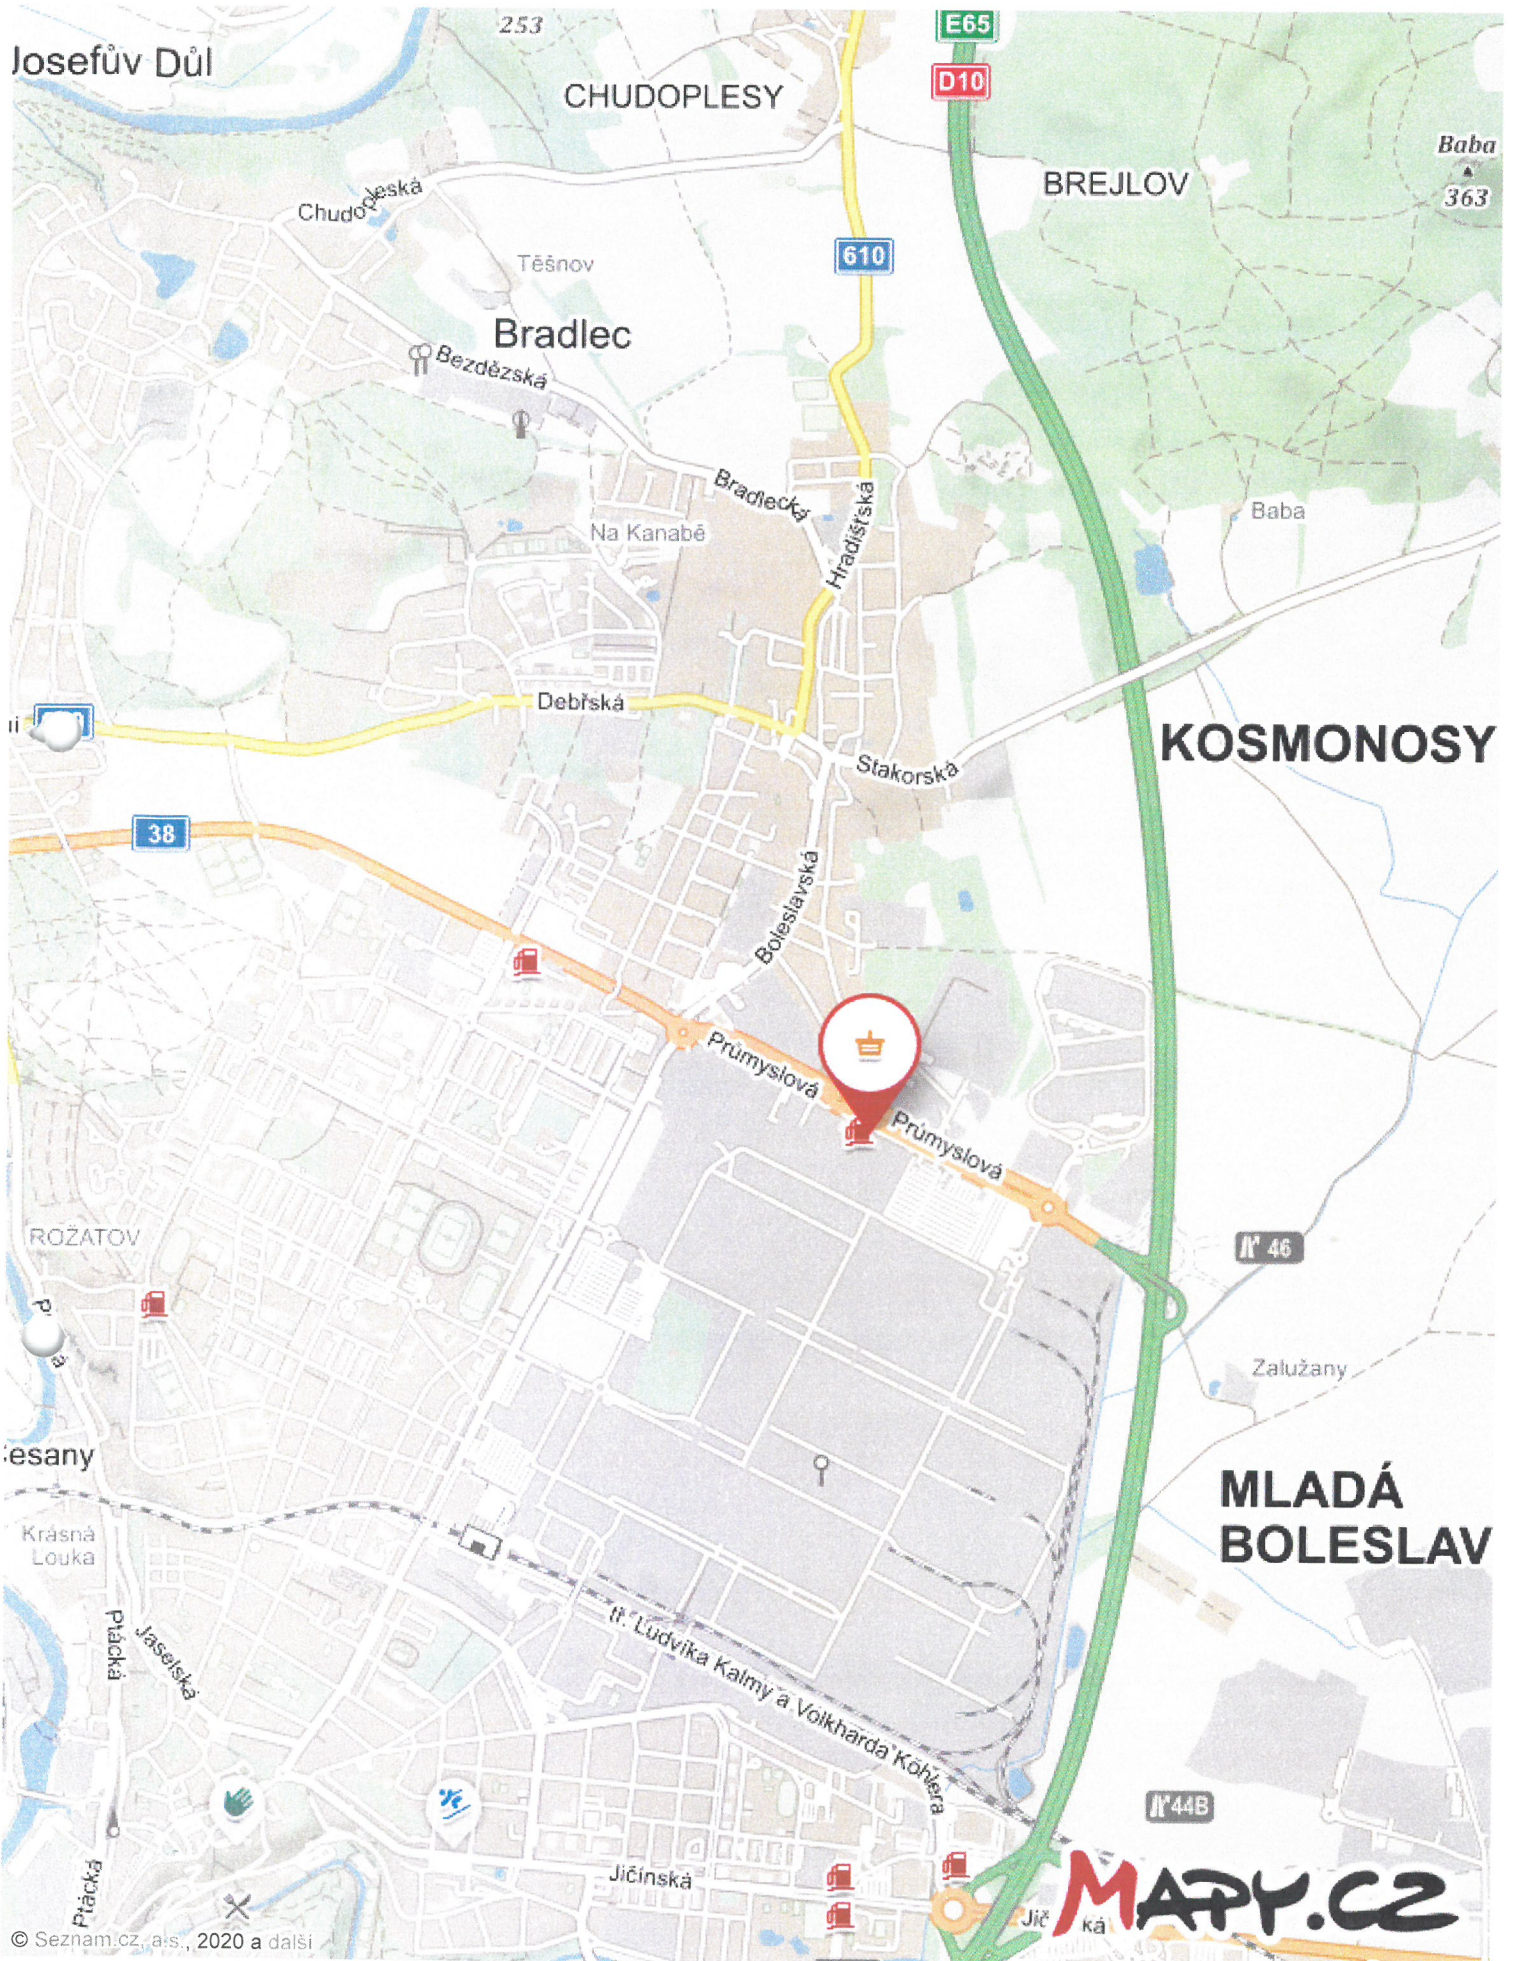

© Seznam.cz, a.s., 2020 a další

KANALIZAČNÍ ŠACHTA 800/160/180°

Mimořádně robustní šachta, kterou lze využít v nepříznivých stavebních podmínkách včetně míst s vysokou hladinou podzemní vody. Šachta se ukládá na podkladní betonovou desku a obsypává se štěrkokopískem.