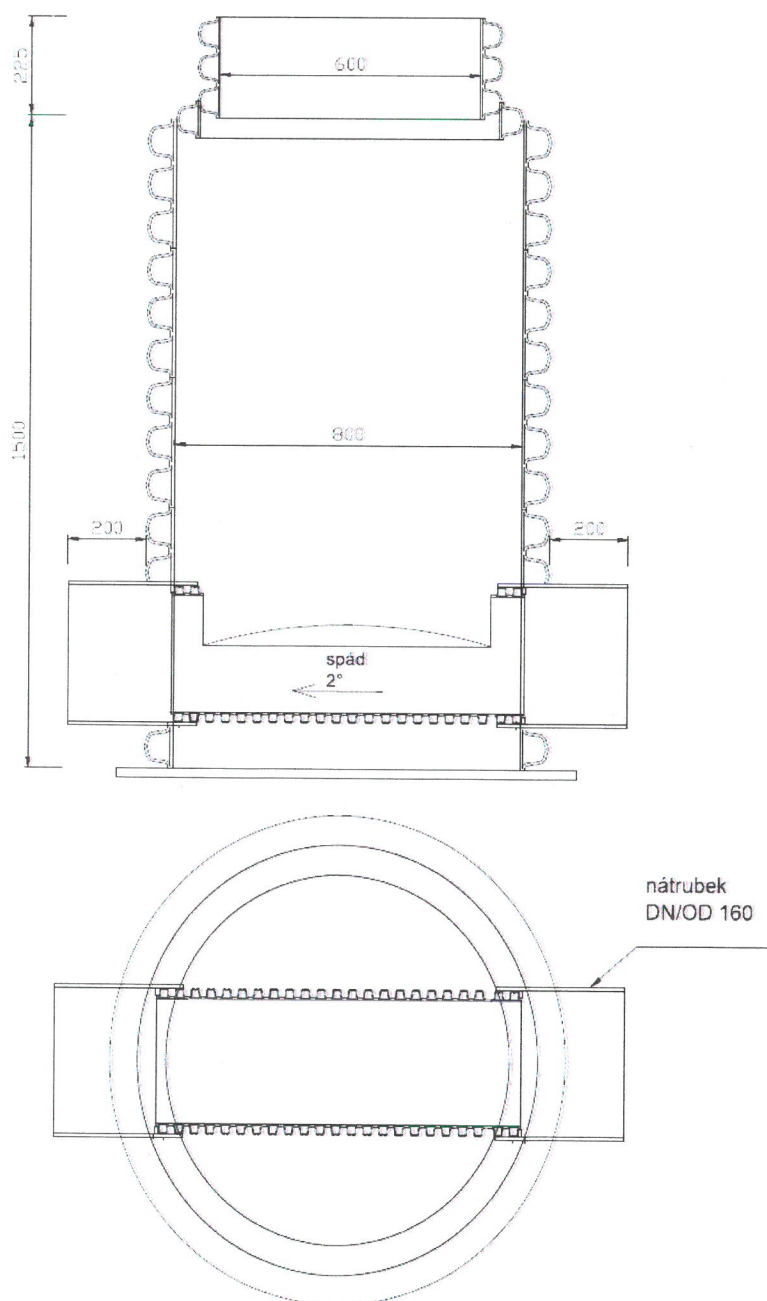

KANALIZAČNÍ ŠACHTA 800/160/180°

Mimořádně robustní šachta, kterou lze využít v nepříznivých stavebních podmínkách včetně míst s vysokou hladinou podzemní vody. Šachta se ukládá na podkladní betonovou desku a obsypává se štěrkokopískem.

Pro výrobu šachet jsou využity PE trubky s vysokou kruhovou tuhostí, konkrétně trouby Ecopal DN/ID800 a DN/ID600. Tato šachta má dno tvořené kinetou včetně vtokových a odtokových nátrubků pro připojení potrubí. Šachty je možné osadit plastovými poklopy pro zatížení 200kg a 600kg. V případě umístění šachty v komunikaci je možné šachtu osadit roznášecí deskou a poklopem příslušného zatížení.

Šachta může být používána i jako revizní pro umístění na domovní části kanalizační přípojky na pozemku připojované nemovitosti.

Šachty jsou certifikovány, číslo certifikátu 10 0329 V/AO/a vydaného AO 224, ITC a.s. Zlín.

základní provedení šachty, celková výška 1,7m