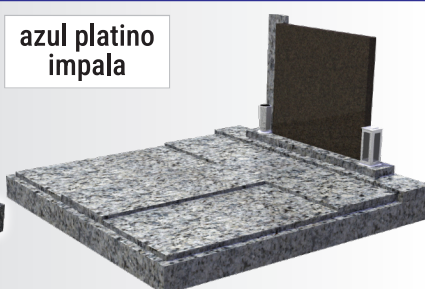

90 x 200 cm
38 900 Kč

190 x 200 cm
63 800 Kč

Přijďte s letákem na hřbitov a získáte slevu 10 % z ceny hrobu.

rossa porino

rossa porino
impala

azul noche

azul platino
impala

70 x 90 cm
12 400 Kč

90 x 200 cm
28 900 Kč

90 x 200 cm
39 900 Kč

190 x 200 cm
71 900 Kč

K hrobu zdarma: urnová schránka, lampa a váza z nerez, ornament a doprava.

NOVĚ MOŽNOST FINANCOVÁNÍ

Snadné uzavření smlouvy
přes SMS podpis.