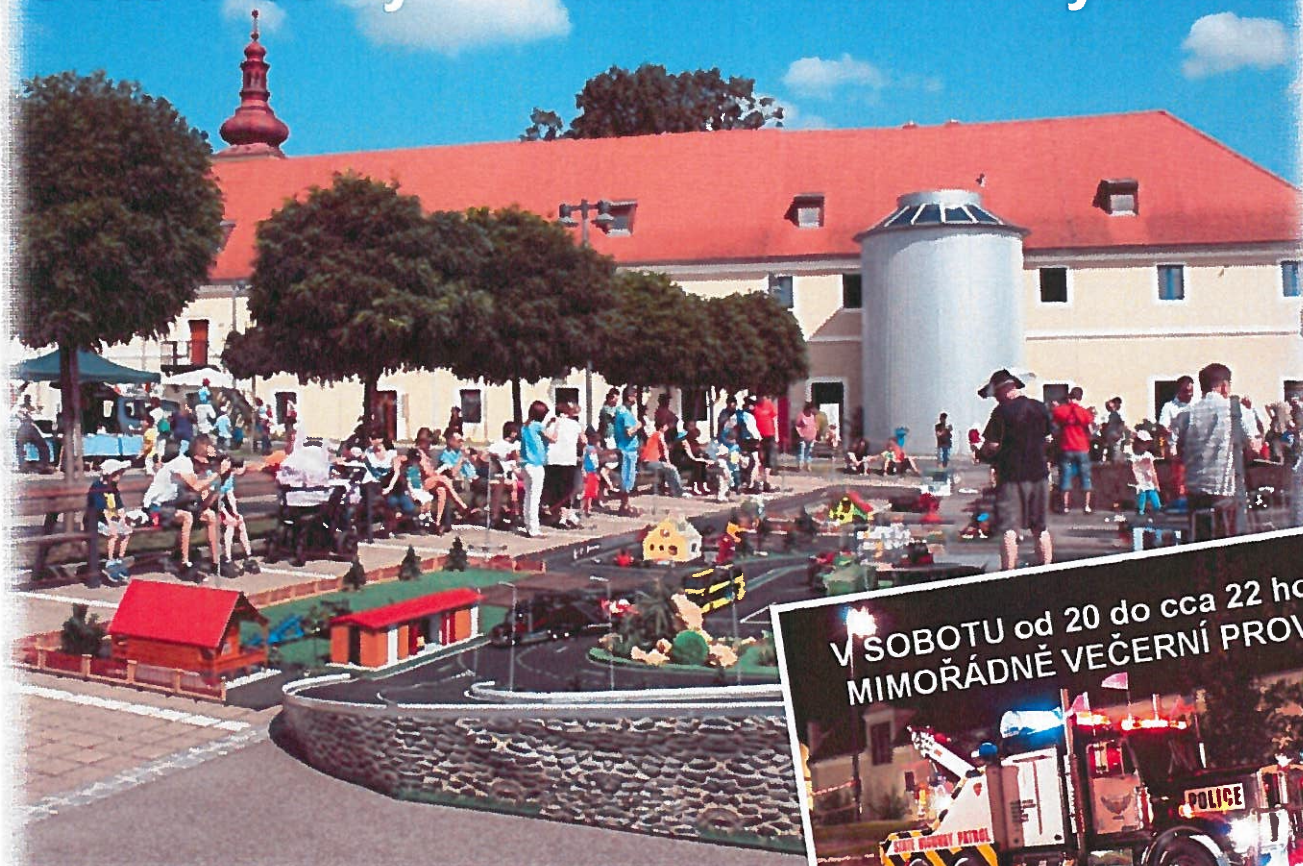

Dobrovická
muzea

Muzeum cukrovarnictví,
lihovarnictví, řepařství
a města Dobrovice

Ukázková silnice

s RC modely nákladních a užitkových aut

V SOBOTU od 20 do cca 22 hodin
MIMOŘÁDNĚ VEČERNÍ PROVOZ

víkend 23. - 24. srpna 2014

sobota 9:30-18 h, neděle 9:30-15 h

- předváděcí akce modelů stavební techniky a trucků řízených rádiem zajištěná RC TRUCK Hradec Králové
- přehlídka zásahu a techniky HZS Středočeského kraje vždy v 10 a 15 h (v případě výjezdu hasičského sboru se ukázka nerealizuje)
- v ceně přístupná interaktivní výstava „Tajemství školních kabinetů“
- pro zájemce bude za poplatek otevřena RC školka – možnost zapůjčení trucku nebo vysokozdvížného vozíku a jízdy pod dohledem instruktora

akce se koná za každého počasí

děti od 3 let 30 Kč, dospělí 50 Kč

Kontakt: T: 326 374 211, 725 871 072
E: muzeum@tereos.com
www.dobrovickamuzea.cz

Středočeský kraj

Region
Český rozhlas
FM 104.3